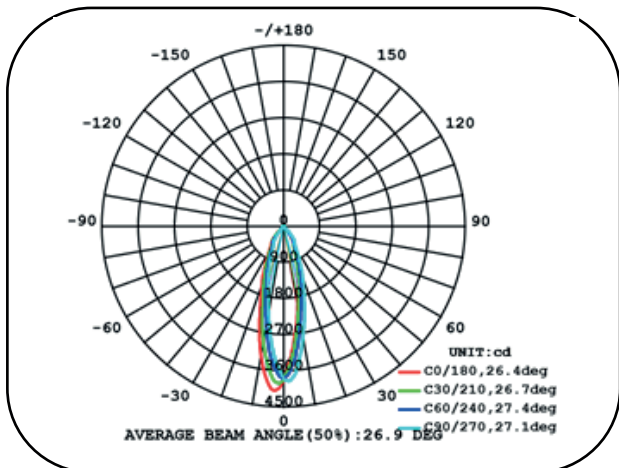

FOTOMETRÍAS