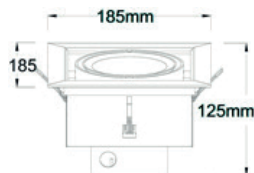

**CARDAN LED ORIENTABLE 20W**

Potencia / Input Power: 20W  
 Voltaje / Voltage: AC 230 V  
 Frecuencia / Frequency: 50/60Hz  
 Ángulo de apertura / Beam Angle: 45°  
 Temp de Color / Color Temp.: 3000K/4000K  
 Lúmenes / Output Lumen: 1400lm/1450lm  
 CRI: Ra80  
 LED Chip: Epistar COB  
 Regulación/Regulation: No  
 IP: 20  
 Vida útil / Life time: >30.000h

**DESCRIPCIÓN**

• Cardan Led 20W modelo LEDS HOME con tecnología LED es ideal para sustituir cualquier modelo de cardan existente en el mercado.

Ref. LHCT016020W1  
 Ref. LHCT016020N1

**DIMENSIONES**

Alto / Height: 185x185x125mm  
 Corte de Techo / Ceiling cut: 170x170mm